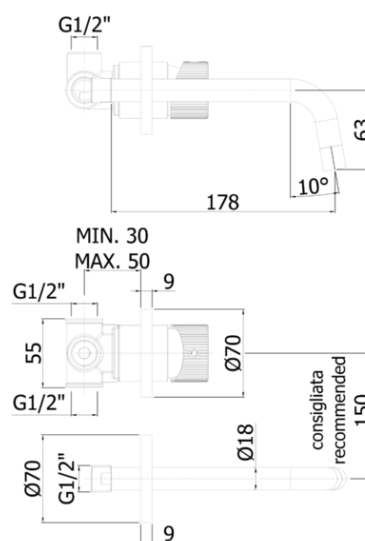

jo

DESCRIZIONE | DESCRIPTION

- Miscelatore incasso lavabo completo di:
 - piastre Ø70mm
 - attacchi 1/2"G
- Concealed single lever basin mixer complete with:
 - wall plates Ø70mm
 - 1/2"G connections

ARTICOLO | ARTICLE

JO 006..70

- con bocca e aeratore M16x1 - l. 178mm
- with spout and aerator M16x1 - l. 178mm

JO 007..70

- con bocca e aeratore M16x1 - l. 248mm
- with spout and aerator M16x1 - l. 248mm

DOCUMENTI TECNICI | TECHNICAL DOCUMENTS

DIAGRAMMA
PORTATA 1

ISTRUZIONI
INSTALLAZIONE

ESPLOSO
RICAMBI
JO 006..70

ESPLOSO
RICAMBI
JO 007..70

FINITURE | FINISHES

JO 006..70

- CR - Cromo | Chrome
- NO - Nero opaco | Matt black

JO 007..70